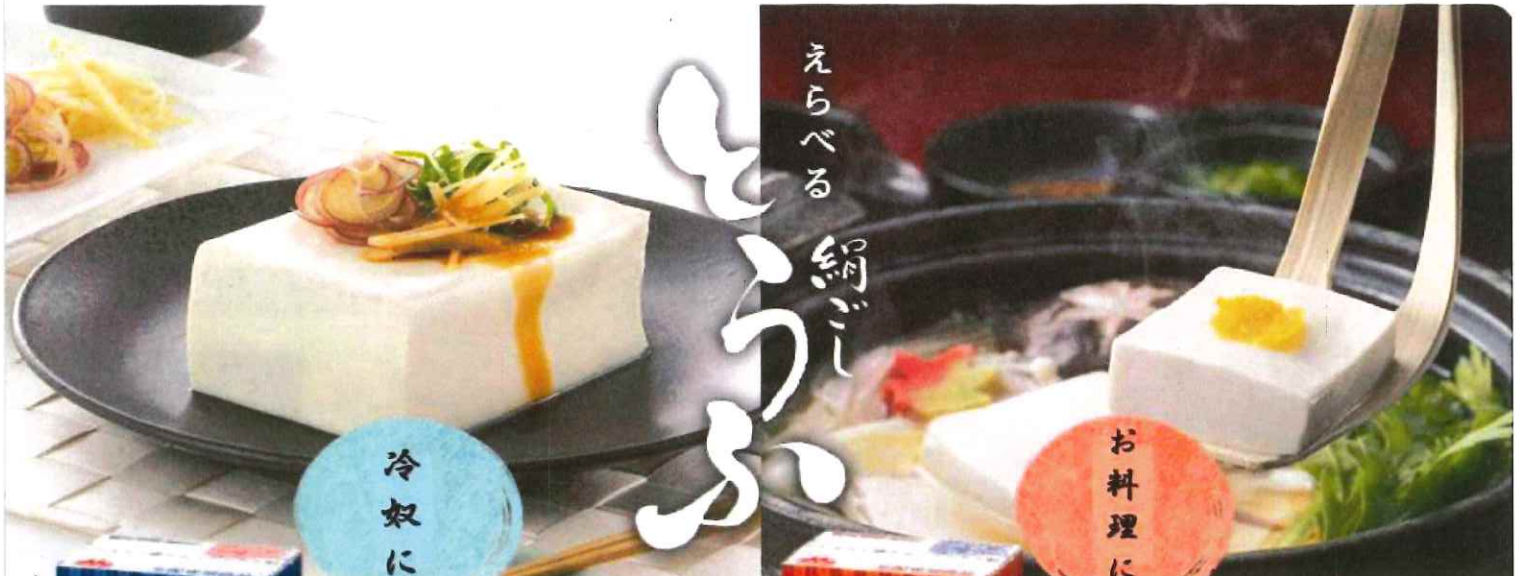

# 日本初！！「長期常温保存可能なお豆腐」

～スーパーでは買えない製造から7.2ヶ月もつ豆腐～

とろろし  
えらべる

冷奴に

お料理に

商品番号：1

「絹とうふ」

◎絹とうふ本来の滑らかな食感  
冷奴やサラダ等冷製メニュー  
にお勧め。

◎濃厚な大豆本来のうま味

商品番号：2

「絹とうふしっかり」

◎崩れにくいしっかりとした硬さ  
焼く、煮る、炒める等にお勧め。

◎絹とうふ本来の滑らかな食感  
と風味